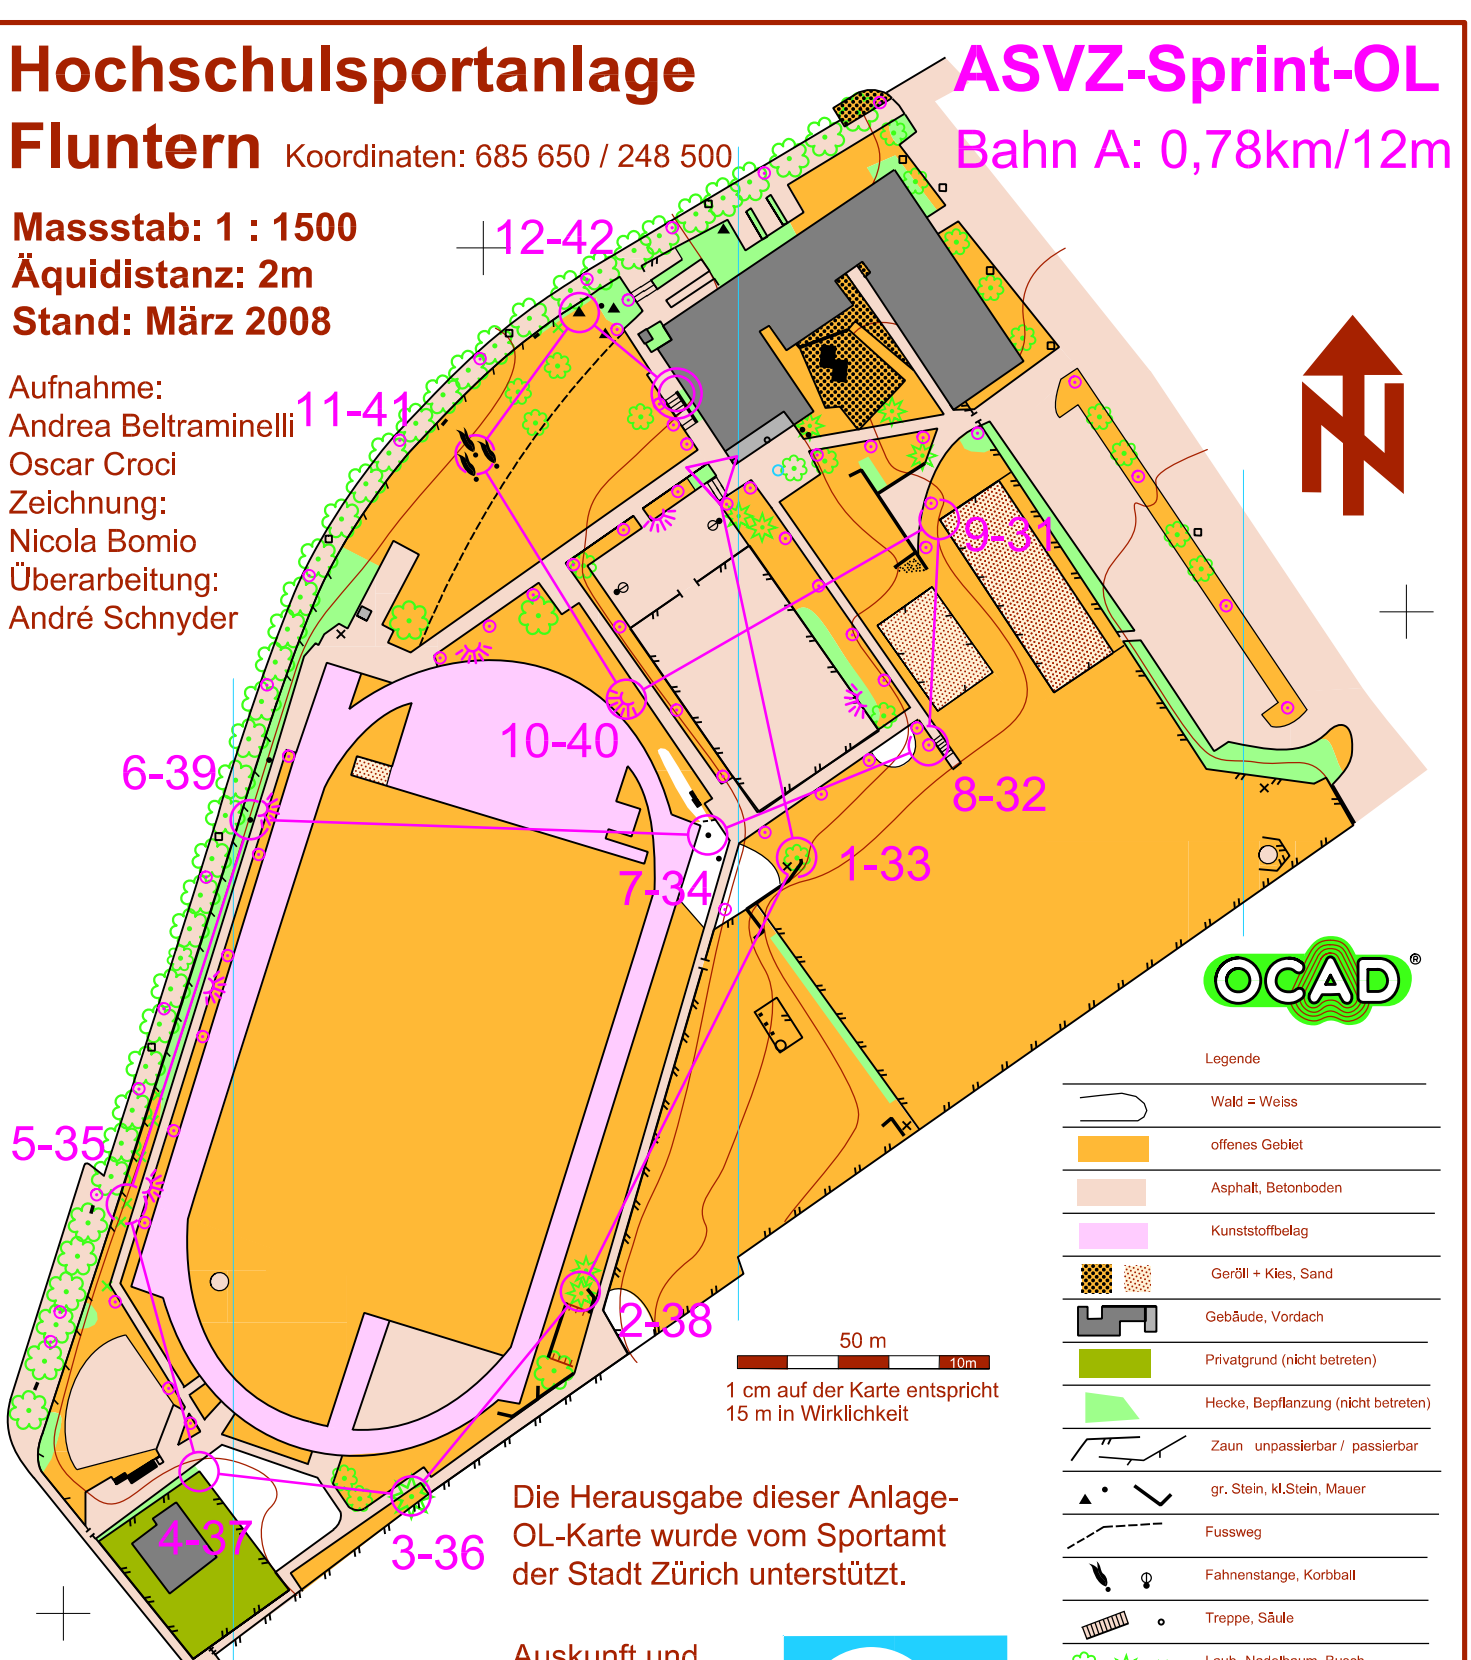

# Hochschulportanlage

**Fluntern** Koordinaten: 685 650 / 248 500

# ASVZ-Sprint-OL

Bahn A: 0,78km/12m

Masstab: 1 : 1500

Äquidistanz: 2m

Stand: März 2008

Aufnahme:

Andrea Beltraminelli

Oscar Croci

Zeichnung:

Nicola Bomio

Überarbeitung:

André Schnyder

Legende

	Wald = Weiss
	offenes Gebiet
	Asphalt, Betonboden
	Kunststoffbelag
	Geröll + Kies, Sand
	Gebäude, Vordach
	Privatgrund (nicht betreten)
	Hecke, Bepflanzung (nicht betreten)
	Zaun unpassierbar / passierbar
	gr. Stein, kl.Stein, Mauer
	Fussweg
	Fahnenstange, Korbball
	Treppe, Säule
	Laub-, Nadelbaum, Busch
	Brunnen, Wasserhahn
	Strassenlampe, Scheinwerfer
	Abfallkübel, Verkehrsmast
	Höhenkurven
	Besonderes Objekt