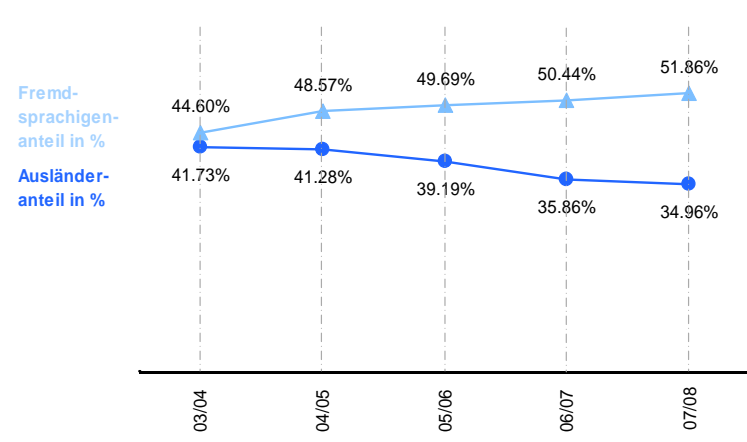

Anzahl SchülerInnen

Quelle: Schulamt, Statistiken <<Geschäftsbericht>> (Stichtag: Mitte Dezember)

Anzahl Klassen

Quelle: Schulamt, Statistiken <<Geschäftsbericht>> (Stichtag: Mitte Dezember)

Durchschnittliche Klassenbestände

Quelle: Schulamt, Statistiken <<Geschäftsbericht>> (Stichtag: Mitte Dezember)

Ausländeranteil; Anteil SchülerInnen mit nichtdeutscher Muttersprache (Fremdsprachigenanteil)

Quelle: Schulamt, Statistiken <<Geschäftsbericht>> (Stichtag: Mitte Dezember)

Anzahl Horte (ganze Stadt)

Quelle: Schulamt, Statistiken <<Geschäftsbericht>> (Stichtag: Mitte Dezember)

SchülerInnen in Horten (ganze Stadt) Anzahl eingeschriebener Kinder

1) Schuljahresdurchschnitt
2) Stichtag: Mitte Dezember 2007. Wegen dem Wechsel der Erfassung vom Schuljahr zum Kalenderjahr ist für 2007 eine einmalig erhöhte SchülerInnenzahl ausgewiesen (erfasst sind Zahlen von Schuljahr 2006/07 plus Aug.-Dez. 2007)