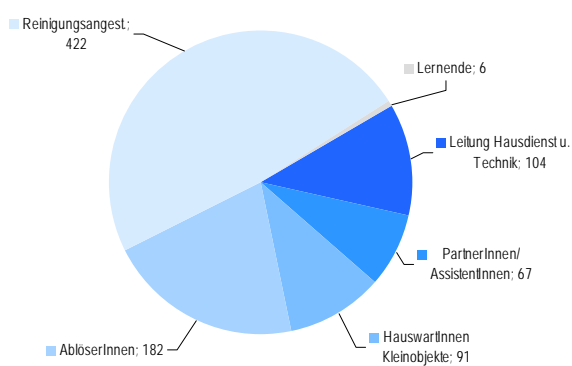

Hauswartpersonal der Stadt Zürich

Anzahl Personen
(872 Hausdienstpersonen besetzen 386 Stellenwerte)

Quelle: Schulamt, Statistiken (Stand: IV. Quartal 2007)