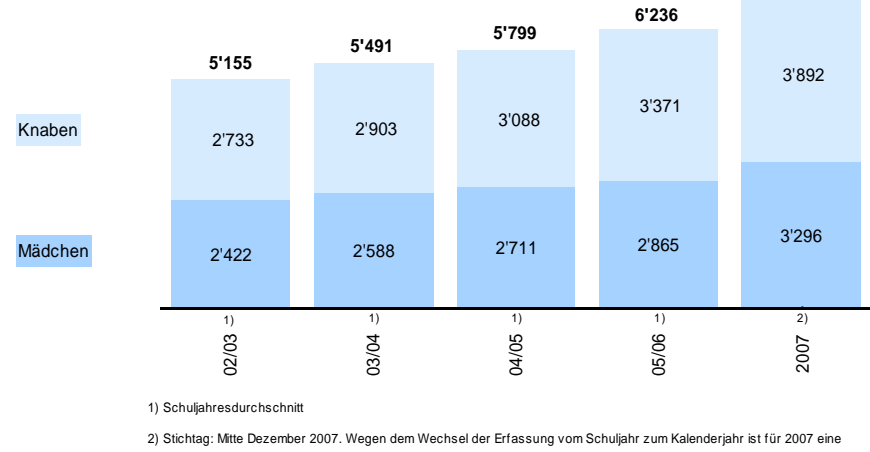

Quelle: Schulamt, Statistiken <<Geschäftsbericht>> (Stichtag: Mitte Dezember)

Ausländeranteil; Anteil SchülerInnen mit nichtdeutscher Muttersprache (Fremdsprachigenanteil)

Quelle: Schulamt, Statistiken <<Geschäftsbericht>> (Stichtag: Mitte Dezember)

Anzahl Horte (ganze Stadt)

Quelle: Schulamt, Statistiken <<Geschäftsbericht>> (Stichtag: Mitte Dezember)

SchülerInnen in Horten (ganze Stadt) Anzahl eingeschriebener Kinder

1) Schuljahresdurchschnitt
2) Stichtag: Mitte Dezember 2007. Wegen dem Wechsel der Erfassung vom Schuljahr zum Kalenderjahr ist für 2007 eine einmalig erhöhte SchülerInnenzahl ausgewiesen (erfasst sind Zahlen von Schuljahr 2006/07 plus Aug.-Dez. 2007)