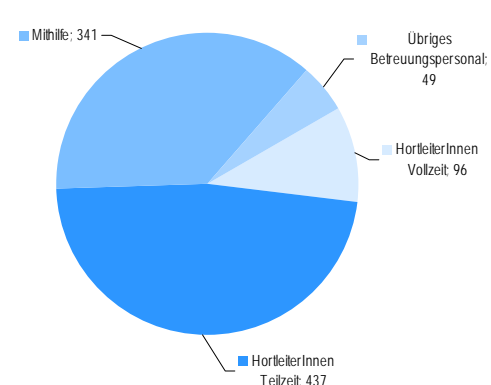

Hortpersonal der Stadt Zürich

Anzahl Personen
(923 Betreuungspersonen besetzen 495 Stellenwerte)

Quelle: Schulamt, Statistiken (Stand: IV. Quartal 2007)