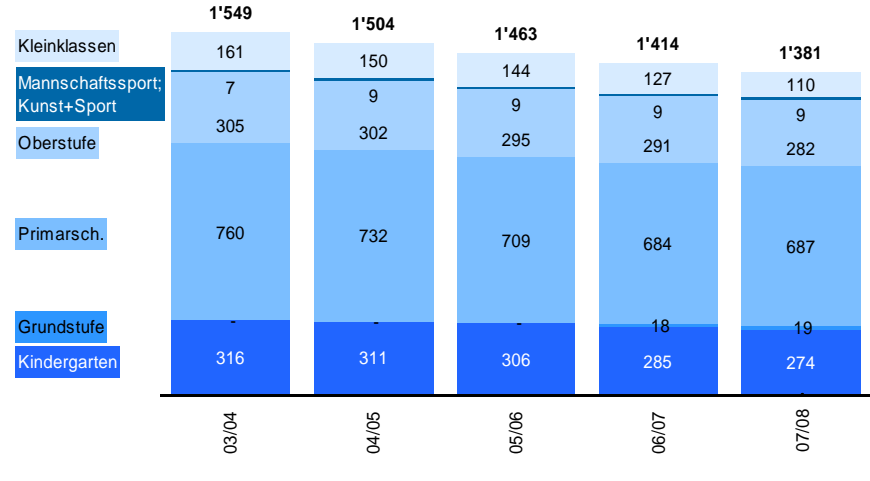

Anzahl SchülerInnen

Quelle: Schulamt, Statistiken <<Geschäftsbericht>> (Stichtag: Mitte Dezember)

Anzahl Klassen

Quelle: Schulamt, Statistiken <<Geschäftsbericht>> (Stichtag: Mitte Dezember)

Durchschnittliche Klassenbestände

Quelle: Schulamt, Statistiken <<Geschäftsbericht>> (Stichtag: Mitte Dezember)

Ausländeranteil; Anteil SchülerInnen mit nichtdeutscher Muttersprache (Fremdsprachigenanteil)

Quelle: Schulamt, Statistiken <<Geschäftsbericht>> (Stichtag: Mitte Dezember)

Anzahl Horte (ganze Stadt)

Quelle: Schulamt, Statistiken <<Geschäftsbericht>> (Stichtag: Mitte Dezember)

SchülerInnen in Horten (ganze Stadt) Anzahl eingeschriebener Kinder

1) Schuljahresdurchschnitt
2) Stichtag: Mitte Dezember 2007. Wegen dem Wechsel der Erfassung vom Schuljahr zum Kalenderjahr ist für 2007 eine einmalig erhöhte SchülerInnenzahl ausgewiesen (erfasst sind Zahlen von Schuljahr 2006/07 plus Aug.-Dez. 2007)