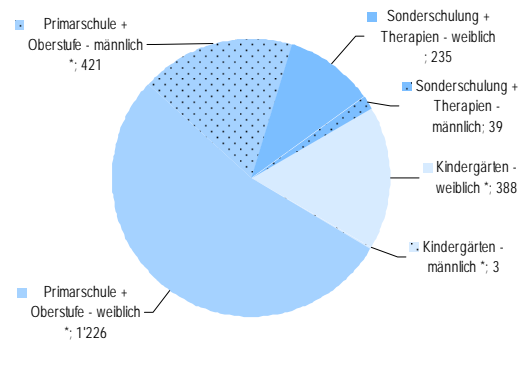

Anzahl Horte (ganze Stadt)

Quelle: Schulamt, Statistiken <<Geschäftsbericht>> (Stichtag: Mitte Dezember)

SchülerInnen in Horten (ganze Stadt) Anzahl eingeschriebener Kinder

1) Schuljahresdurchschnitt
2) Stichtag: Mitte Dezember 2007. Wegen dem Wechsel der Erfassung vom Schuljahr zum Kalenderjahr ist für 2007 eine einmalig erhöhte SchülerInnenzahl ausgewiesen (erfasst sind Zahlen von Schuljahr 2006/07 plus Aug.-Dez. 2007)

Quelle: Schulamt, Statistiken <<Geschäftsbericht>> (Stichtag: Mitte Dezember)

Kantonale Lehrpersonen

Anzahl Personen
(1'705 Lehrpersonen besetzen 1'306.1 Stellenwerte)

*) inkl. 21 Kleinklassen und Integrative Schulungsform (ISF)

Quelle: Schulamt, Statistiken (Stand: IV. Quartal 2007)

Lehrpersonen und Therapien, kommunal angestellt

Anzahl Personen
(1'647 Lehrpersonen der Primarschule + Oberstufe besetzen 371.7 Stellenwerte; 391 Lehrpersonen am Kindergarten besetzen 322.3 Stellenwerte)