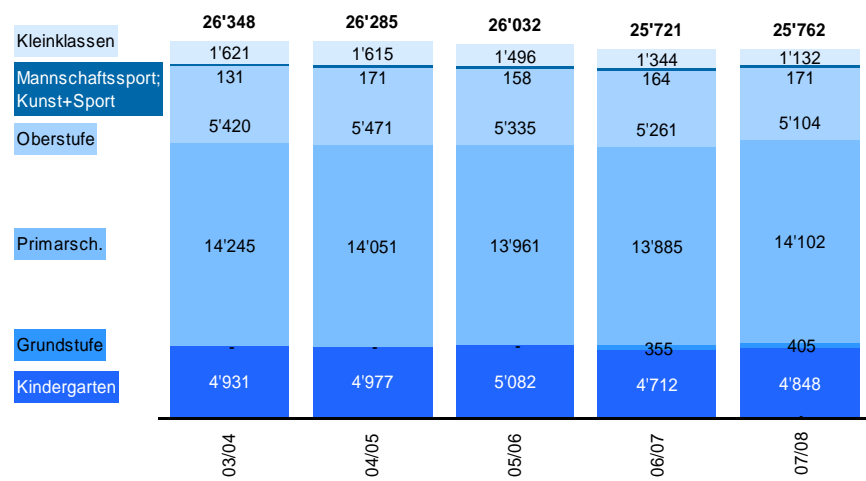

Anzahl SchülerInnen

Quelle: Schulamt, Statistiken <<Geschäftsbericht>> (Stichtag: Mitte Dezember)

Anzahl Klassen

Quelle: Schulamt, Statistiken <<Geschäftsbericht>> (Stichtag: Mitte Dezember)

Durchschnittliche Klassenbestände

Quelle: Schulamt, Statistiken <<Geschäftsbericht>> (Stichtag: Mitte Dezember)

Ausländeranteil; Anteil SchülerInnen mit nichtdeutscher Muttersprache (Fremdsprachigenanteil)

Quelle: Schulamt, Statistiken <<Geschäftsbericht>> (Stichtag: Mitte Dezember)

Anzahl Horte (ganze Stadt)

Quelle: Schulamt, Statistiken <<Geschäftsbericht>> (Stichtag: Mitte Dezember)

SchülerInnen in Horten (ganze Stadt) Anzahl eingeschriebener Kinder

1) Schuljahresdurchschnitt
2) Stichtag: Mitte Dezember 2007. Wegen dem Wechsel der Erfassung vom Schuljahr zum Kalenderjahr ist für 2007 eine einmalig erhöhte SchülerInnenzahl ausgewiesen (erfasst sind Zahlen von Schuljahr 2006/07 plus Aug.-Dez. 2007)