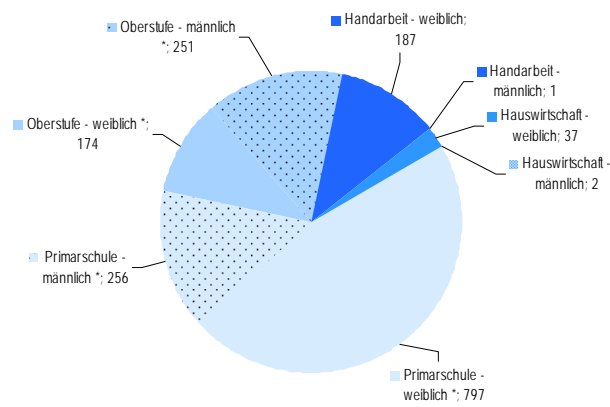

Anzahl Horte (ganze Stadt)

Quelle: Schulamt, Statistiken <<Geschäftsbericht>> (Stichtag: Mitte Dezember)

SchülerInnen in Horten (ganze Stadt) Anzahl eingeschriebener Kinder

1) Schuljahresdurchschnitt
2) Stichtag: Mitte Dezember 2007. Wegen dem Wechsel der Erfassung vom Schuljahr zum Kalenderjahr ist für 2007 eine einmalig erhöhte SchülerInnenzahl ausgewiesen (erfasst sind Zahlen von Schuljahr 2006/07 plus Aug.-Dez. 2007)

Quelle: Schulamt, Statistiken <<Geschäftsbericht>> (Stichtag: Mitte Dezember)

Kantonale Lehrpersonen

Anzahl Personen
(1'705 Lehrpersonen besetzen 1'306.1 Stellenwerte)

*) inkl. 21 Kleinklassen und Integrative Schulungsform (ISF)