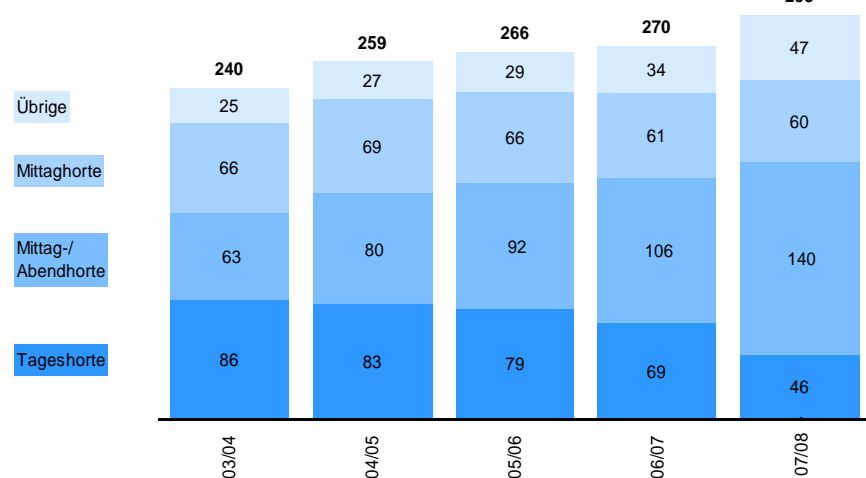

Anzahl SchülerInnen

Quelle: Schulamt, Statistiken <<Geschäftsbericht>> (Stichtag: Mitte Dezember)

Anzahl Klassen

Quelle: Schulamt, Statistiken <<Geschäftsbericht>> (Stichtag: Mitte Dezember)

Durchschnittliche Klassenbestände

Quelle: Schulamt, Statistiken <<Geschäftsbericht>> (Stichtag: Mitte Dezember)

Ausländeranteil; Anteil SchülerInnen mit nichtdeutscher Muttersprache (Fremdsprachigenanteil)

Quelle: Schulamt, Statistiken <<Geschäftsbericht>> (Stichtag: Mitte Dezember)

Anzahl Horte (ganze Stadt)

Quelle: Schulamt, Statistiken <<Geschäftsbericht>> (Stichtag: Mitte Dezember)

SchülerInnen in Horten (ganze Stadt) Anzahl eingeschriebener Kinder

1) Schuljahresdurchschnitt
2) Stichtag: Mitte Dezember 2007. Wegen dem Wechsel der Erfassung vom Schuljahr zum Kalenderjahr ist für 2007 eine einmalig erhöhte SchülerInnenzahl ausgewiesen (erfasst sind Zahlen von Schuljahr 2006/07 plus Aug.-Dez. 2007)