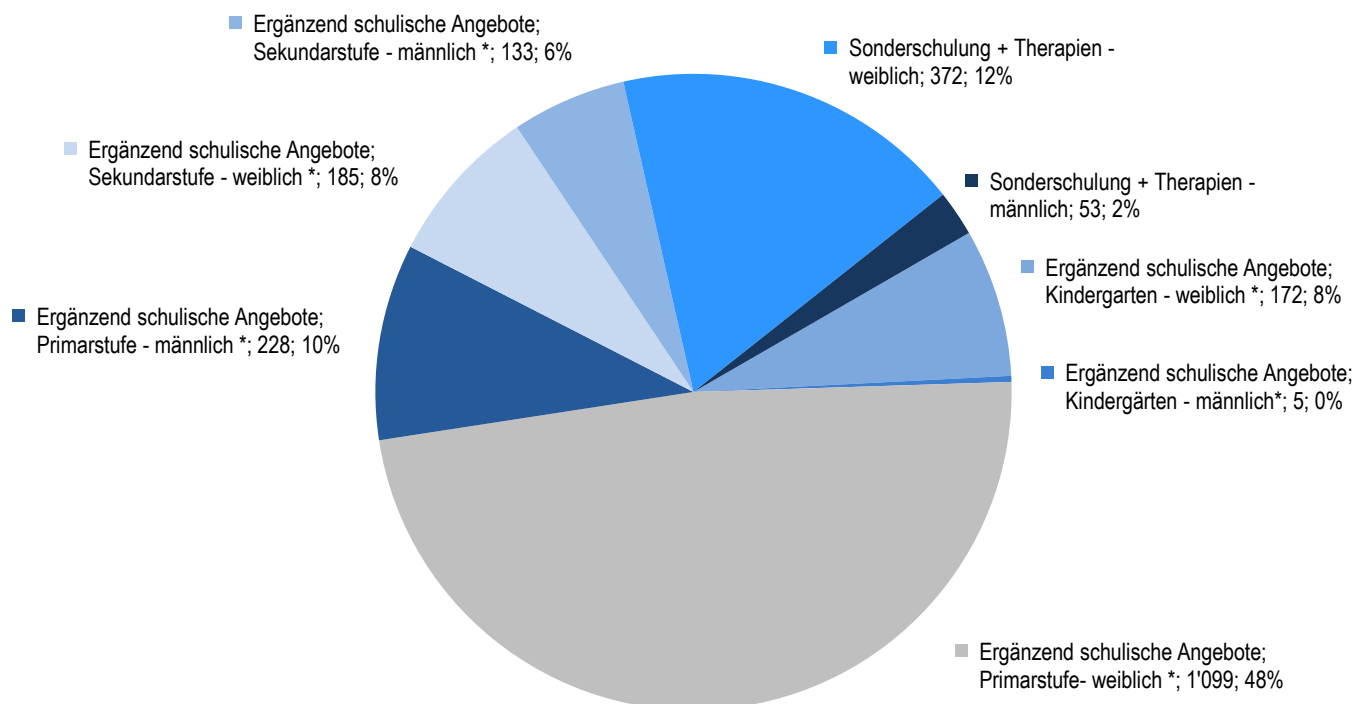

### Anzahl betreute SchülerInnen (ganze Stadt)

Anzahl eingeschriebener Kinder \*

\* inkl. betreute Kinder in den städtischen Sonderschulen

Quelle: Schulamt (Stichtag: Mitte Dezember 2017)

## Kantonale Lehrpersonen

Anzahl Personen

(3'438 Lehrpersonen besetzen 2'218.7 Stellenwerte)

\* inkl. integrative Förderung

Quelle: Schulamt (Stand: Dezember 2017)

## Lehrpersonen und Therapien, kommunal angestellt

Anzahl Personen

(2'286 Lehrpersonen besetzen 504.1 Stellenwerte)

\* u.a. Universikum, Begabtenförderung, Aufgabenstunden, Aufnahmeklassen, IF, DaZ, QUIMS, HSK, Situative Unterstützung

Quelle: Schulamt (Stand: Dezember 2017)