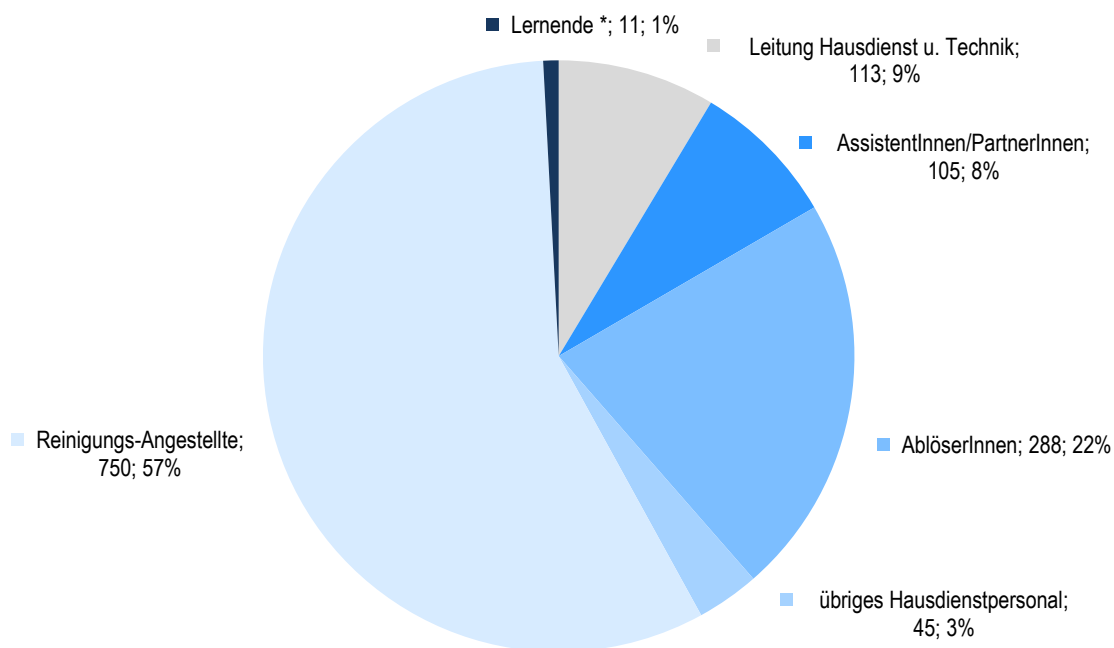

Hausdienstpersonal der Stadt Zürich

Anzahl Personen

(1'312 Hausdienstpersonen besetzen 436.7 Stellenwerte)

* Lernende sind in der zentralen Verwaltung angestellt und nicht im Schulamt

Quelle: Schulamt (Stand: Dezember 2017)