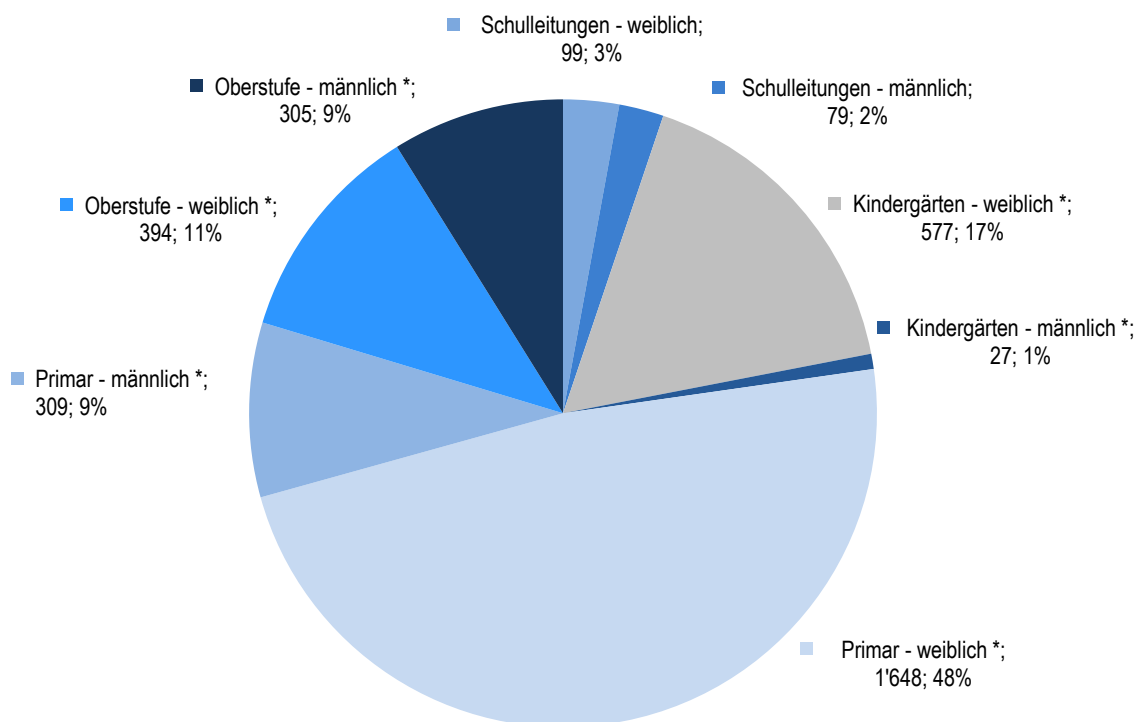

Kantonale Lehrpersonen

Anzahl Personen

(3'438 Lehrpersonen besetzen 2'218.7 Stellenwerte)

* inkl. integrative Förderung

Quelle: Schulamt (Stand: Dezember 2017)