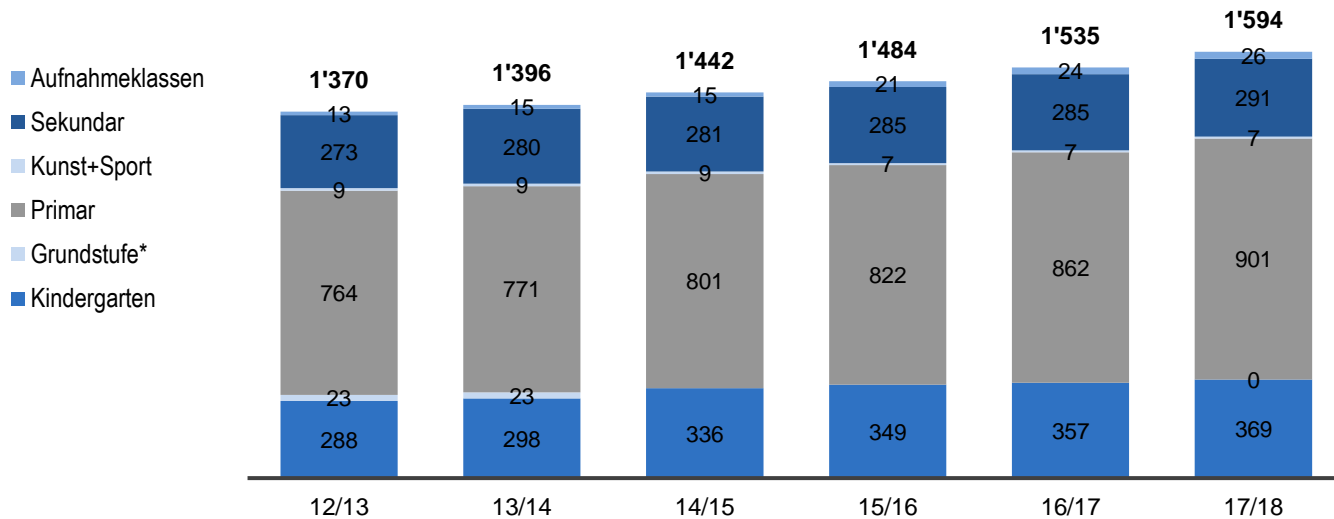

## **Grafiken zum Geschäftsbericht 2017**

### **Inhalt:**

- **Anzahl SchülerInnen**
- **Anzahl Klassen**
- **Durchschnittliche Klassenbestände**
- **Anteil fremdsprachige SchülerInnen und Ausländeranteil**
- **Anzahl Betreuungseinrichtungen**
- **Anzahl betreute SchülerInnen**
- **Anzahl kantonale Lehrpersonen**
- **Anzahl kommunale Lehrpersonen inkl. Therapien und Sonderschulen**
- **Anzahl Hausdienstpersonal**
- **Anzahl Betreuungspersonal**

## Anzahl SchülerInnen

\* ab SJ 14/15 keine Grundstufe mehr

Quelle: Schulamt (Stichtag: Mitte Dezember 2017)

## Anzahl Klassen

\* ab SJ 14/15 keine Grundstufe mehr

Quelle: Schulamt (Stichtag: Mitte Dezember 2017)