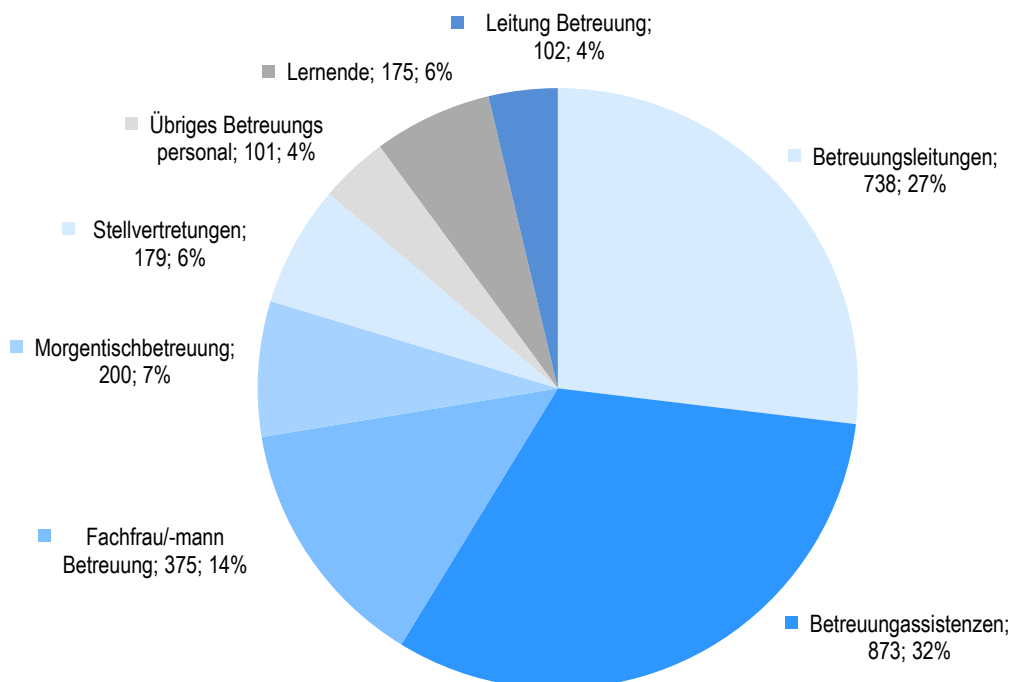

Betreuungspersonal der Stadt Zürich

Anzahl Personen

(2'743 Betreuungspersonen besetzen 1'465.0 Stellenwerte)

Quelle: Schulamt (Stand: Dezember 2017)